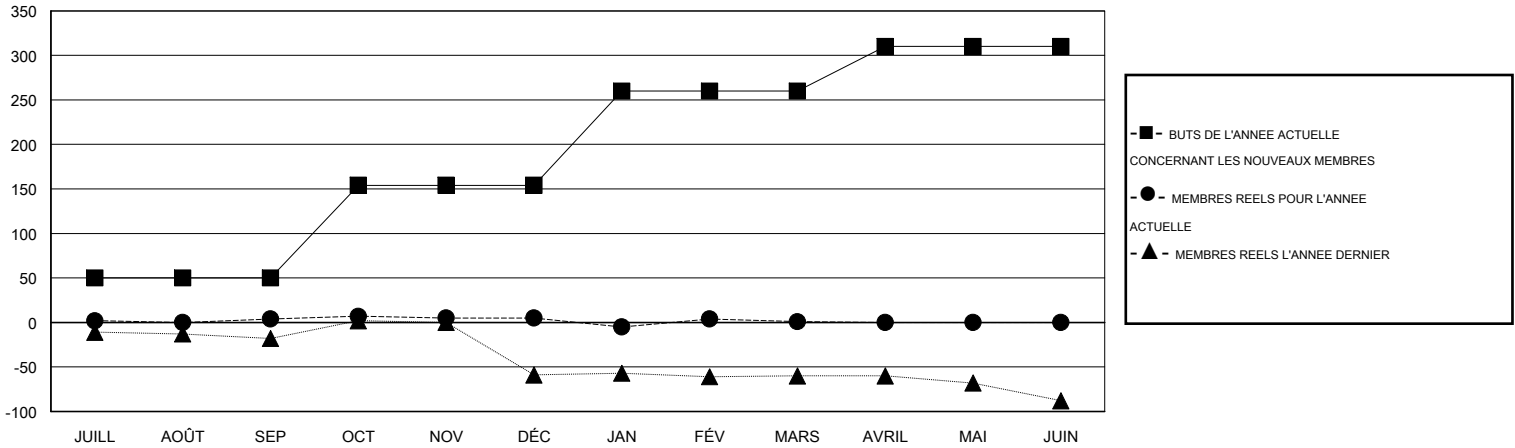

# MONTHLY MEMBERSHIP PROGRESS REPORT

District 414

Results as of: 3/31/2015

GMT: Ahmed Mostafa

LIEU TUNISIA

RC EME 6-Af

Clubs					Membres				
RESULTATS POUR 2014-2015					RESULTATS POUR 2014-2015				
TRIMESTRE	BUT CONCERNANT LES NOUVEAUX CLUBS	NOUVEAUX CLUBS	CLUBS ANNULÉS	GAIN NET/PERTE NETTE	TRIMESTRE	BUT CONCERNANT LES NOUVEAUX MEMBRES	MEMBRES FONDATEURS ET NOUVEAUX AJOUTÉS	MEMBRES RADIÉS	GAIN NET/PERTE NETTE
JUILL/AOÛT/SEP	0	0	0	0	JUILL/AOÛT/SEP	50	20	16	4
OCT/NOV/DÉC	1	0	1	-1	OCT/NOV/DÉC	104	12	11	1
JAN/FÉV/MARS	1	0	2	-2	JAN/FÉV/MARS	106	25	29	-4
AVRIL/MAI/JUIN	1	0	0	0	AVRIL/MAI/JUIN	50	0	0	0

BUTS ET NOUVEAUX CLUBS REELS - CUMULATIF

BUTS ET MEMBRES REELS - CUMULATIF

CLUBS RADIÉS: 2	18 CLUBS OF 31 ONT AJOUTE 1 OU PLUSIEURS NOUVEAUX MEMBRES	<b>DISTRIBUTION PAR SEXE</b> HOMME 318 (50.24%) FEMME 315 (49.76%)
<b>MEMBRES RADIÉS</b> DECEDE 3 CLUB ANNULÉ 14 AUTRE 39 TOTAL 56	<a href="#">CLIQUER ICI POUR AVOIR LES DONNEES DE L'EVALUATION DE SANTE</a>	MEMBRES D'UNITE FAMILIALE 88 CHEF DE FAMILLE 40 N'EST PAS CHEF DE FAMILLE 48