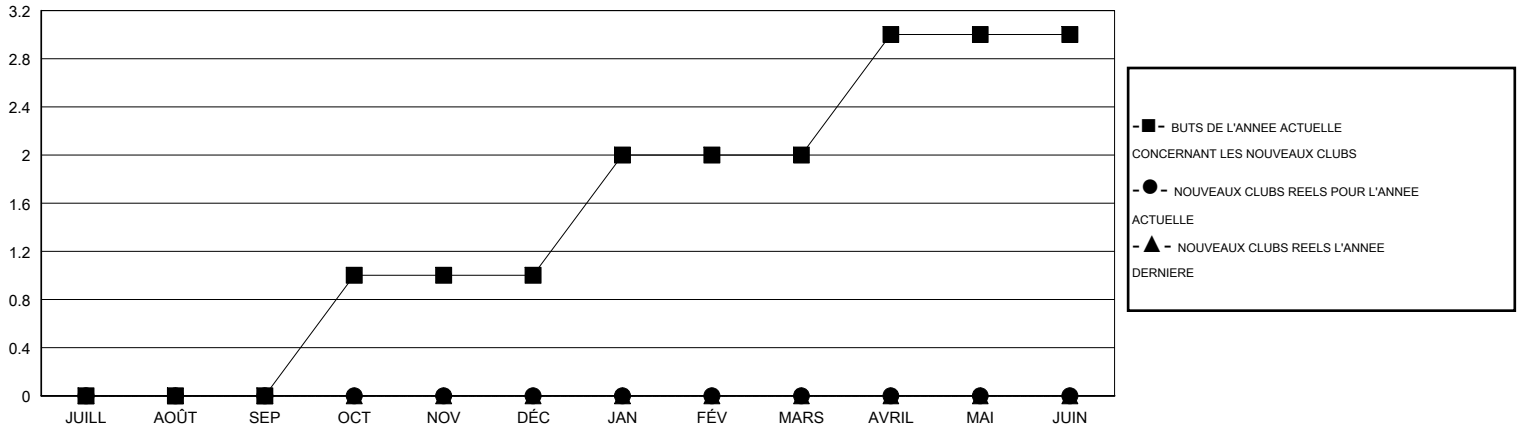

# MONTHLY MEMBERSHIP PROGRESS REPORT

District 414

Results as of: 3/31/2015

GMT: Ahmed Mostafa

LIEU TUNISIA

RC EME 6-Af

Clubs					Membres				
RESULTATS POUR 2014-2015					RESULTATS POUR 2014-2015				
TRIMESTRE	BUT CONCERNANT LES NOUVEAUX CLUBS	NOUVEAUX CLUBS	CLUBS ANNULÉS	GAIN NET/PERTE NETTE	TRIMESTRE	BUT CONCERNANT LES NOUVEAUX MEMBRES	MEMBRES FONDATEURS ET NOUVEAUX AJOUTÉS	MEMBRES RADIÉS	GAIN NET/PERTE NETTE
JUILL/AOÛT/SEP	0	0	0	0	JUILL/AOÛT/SEP	50	20	16	4
OCT/NOV/DÉC	1	0	1	-1	OCT/NOV/DÉC	104	12	11	1
JAN/FÉV/MARS	1	0	2	-2	JAN/FÉV/MARS	106	25	29	-4
AVRIL/MAI/JUIN	1	0	0	0	AVRIL/MAI/JUIN	50	0	0	0

BUTS ET NOUVEAUX CLUBS REELS - CUMULATIF

BUTS ET MEMBRES REELS - CUMULATIF

CLUBS RADIÉS: 2	18 CLUBS OF 31 ONT AJOUTE 1 OU PLUSIEURS NOUVEAUX MEMBRES	<b>DISTRIBUTION PAR SEXE</b> HOMME 318 (50.24%) FEMME 315 (49.76%)
<b>MEMBRES RADIÉS</b> DECEDE 3 CLUB ANNULÉ 14 AUTRE 39 TOTAL 56	<a href="#">CLIQUER ICI POUR AVOIR LES DONNEES DE L'EVALUATION DE SANTE</a>	MEMBRES D'UNITE FAMILIALE 88 CHEF DE FAMILLE 40 N'EST PAS CHEF DE FAMILLE 48